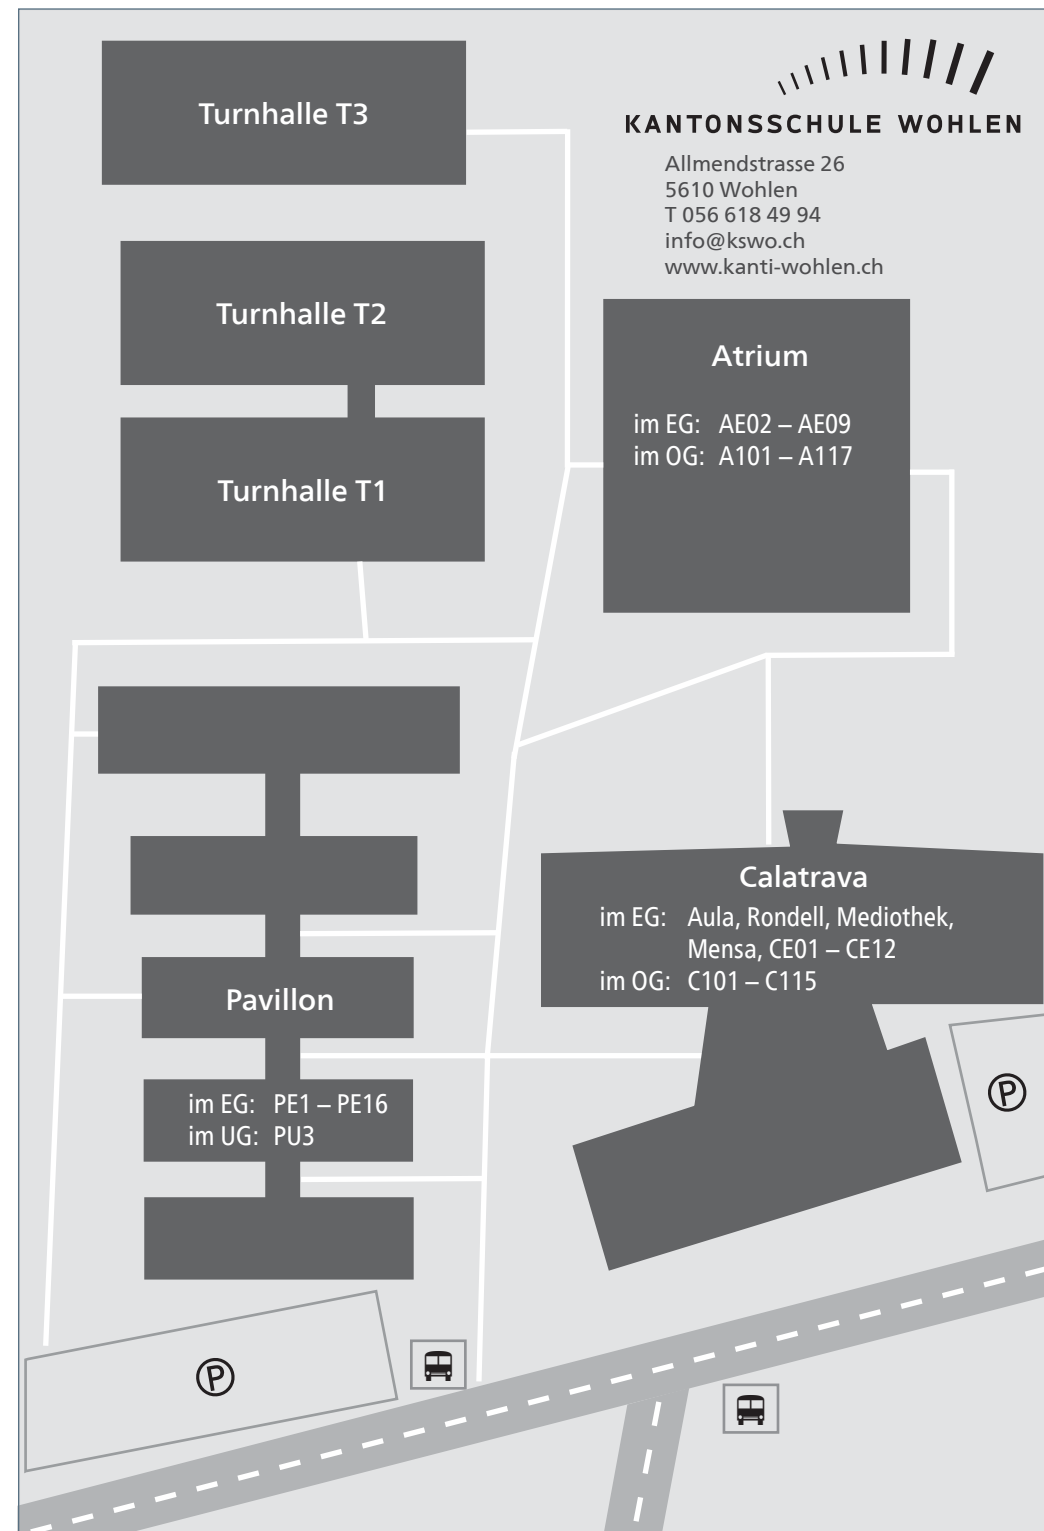

Mensa – geöffnet von 07.30 – 13.30 Uhr: Geniessen Sie allerlei warme und kalte Leckereien.	Compass Group/Scolarest	Calatrava EG
--	-------------------------	--------------

STUNDENPLAN 08.00 BIS 10.20 UHR